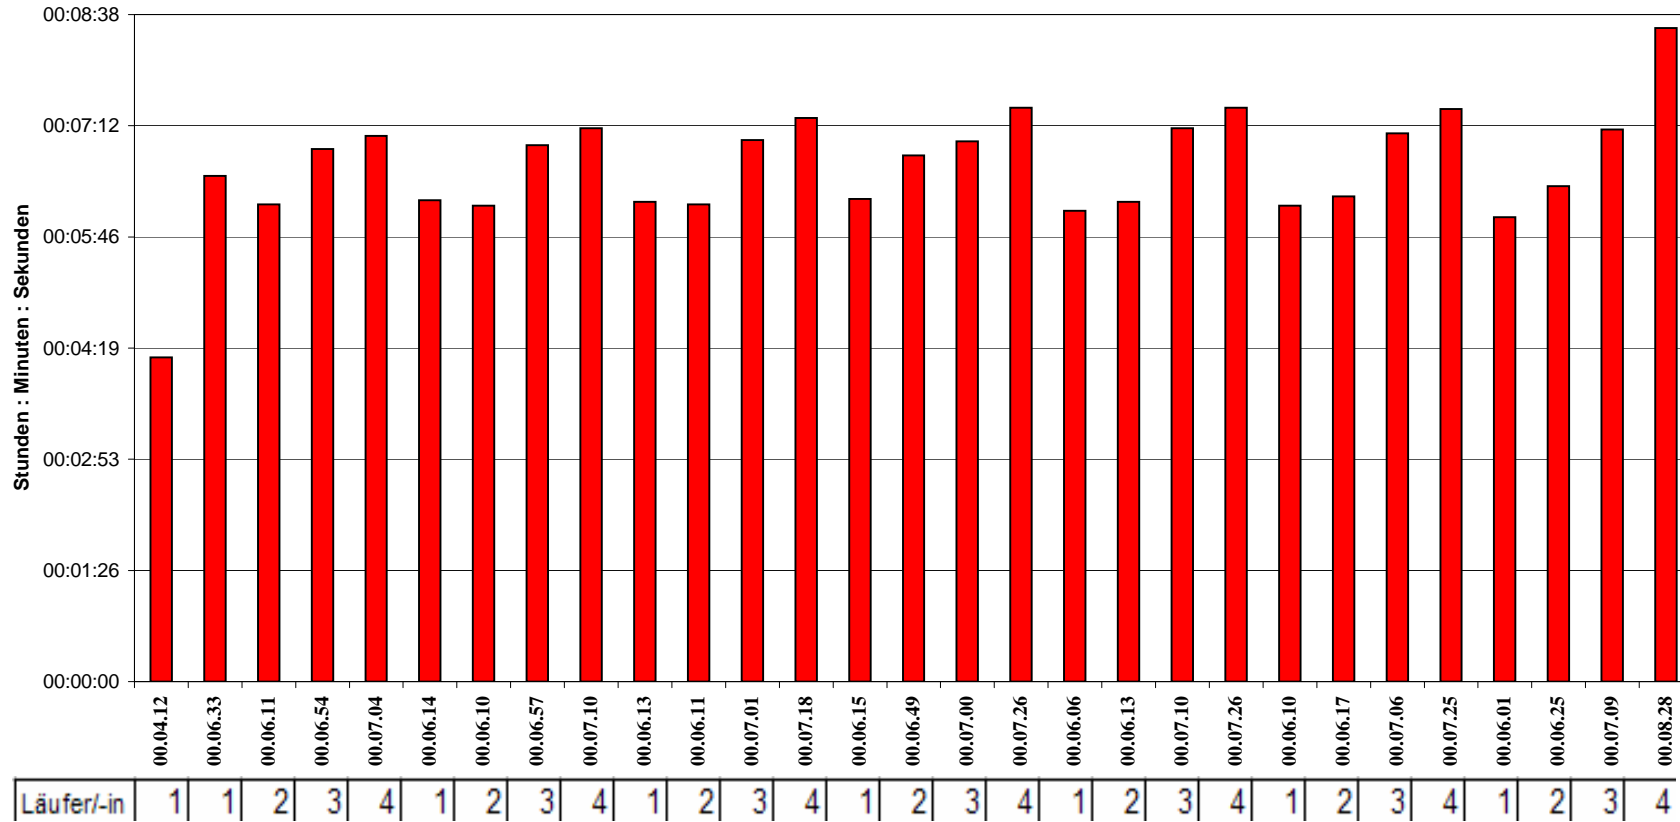

### Ergebnis von jeder Laufrunde

Zeittabelle

Übersicht