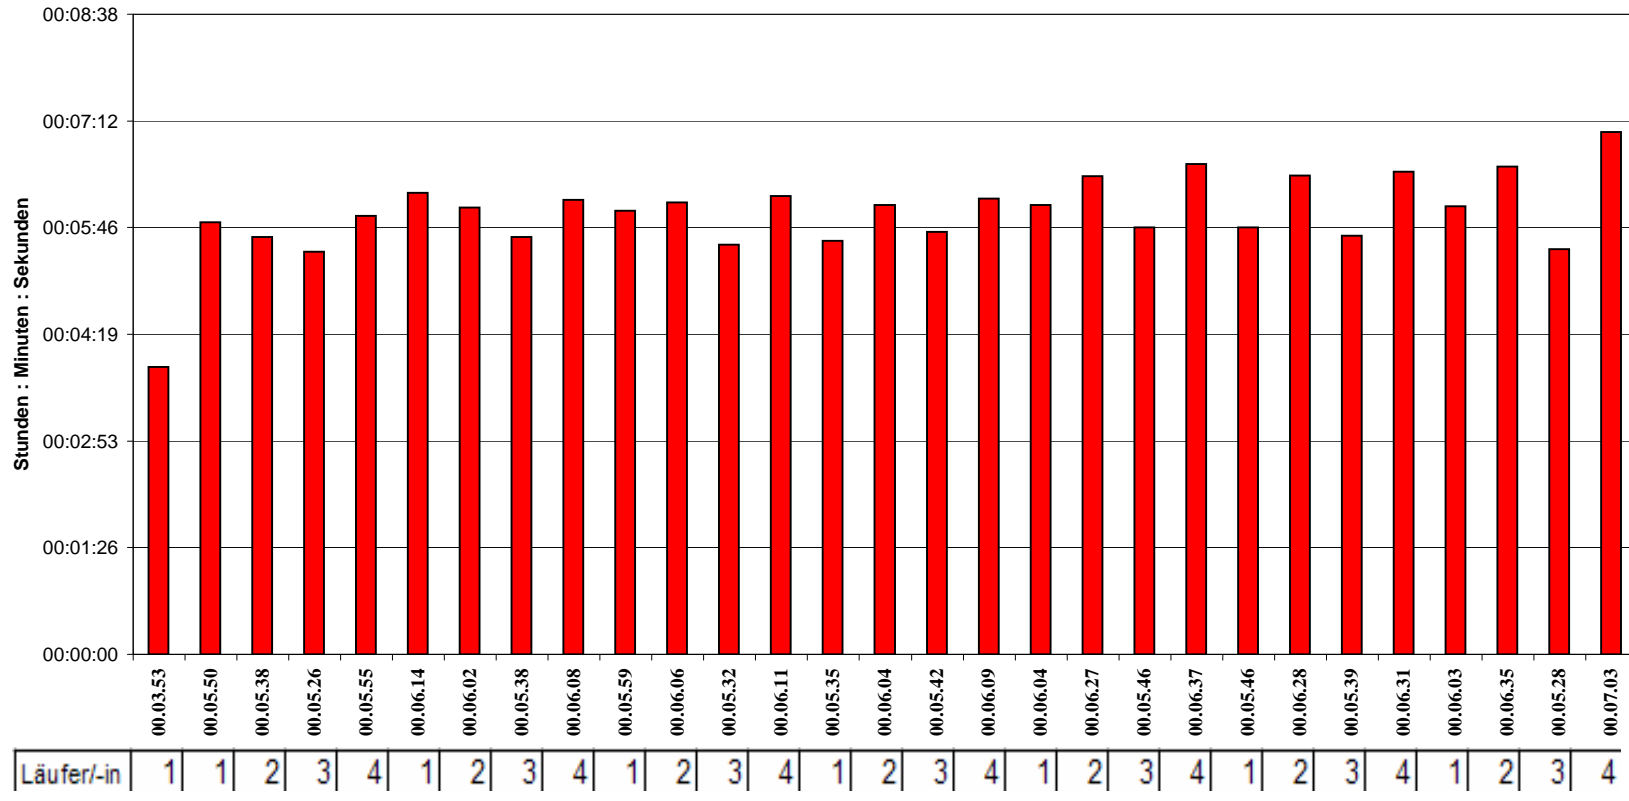

11

Gesamtzeit

2:52:29

[Zeittabelle](#)

[Übersicht](#)

### Ergebnis von jeder Laufrunde