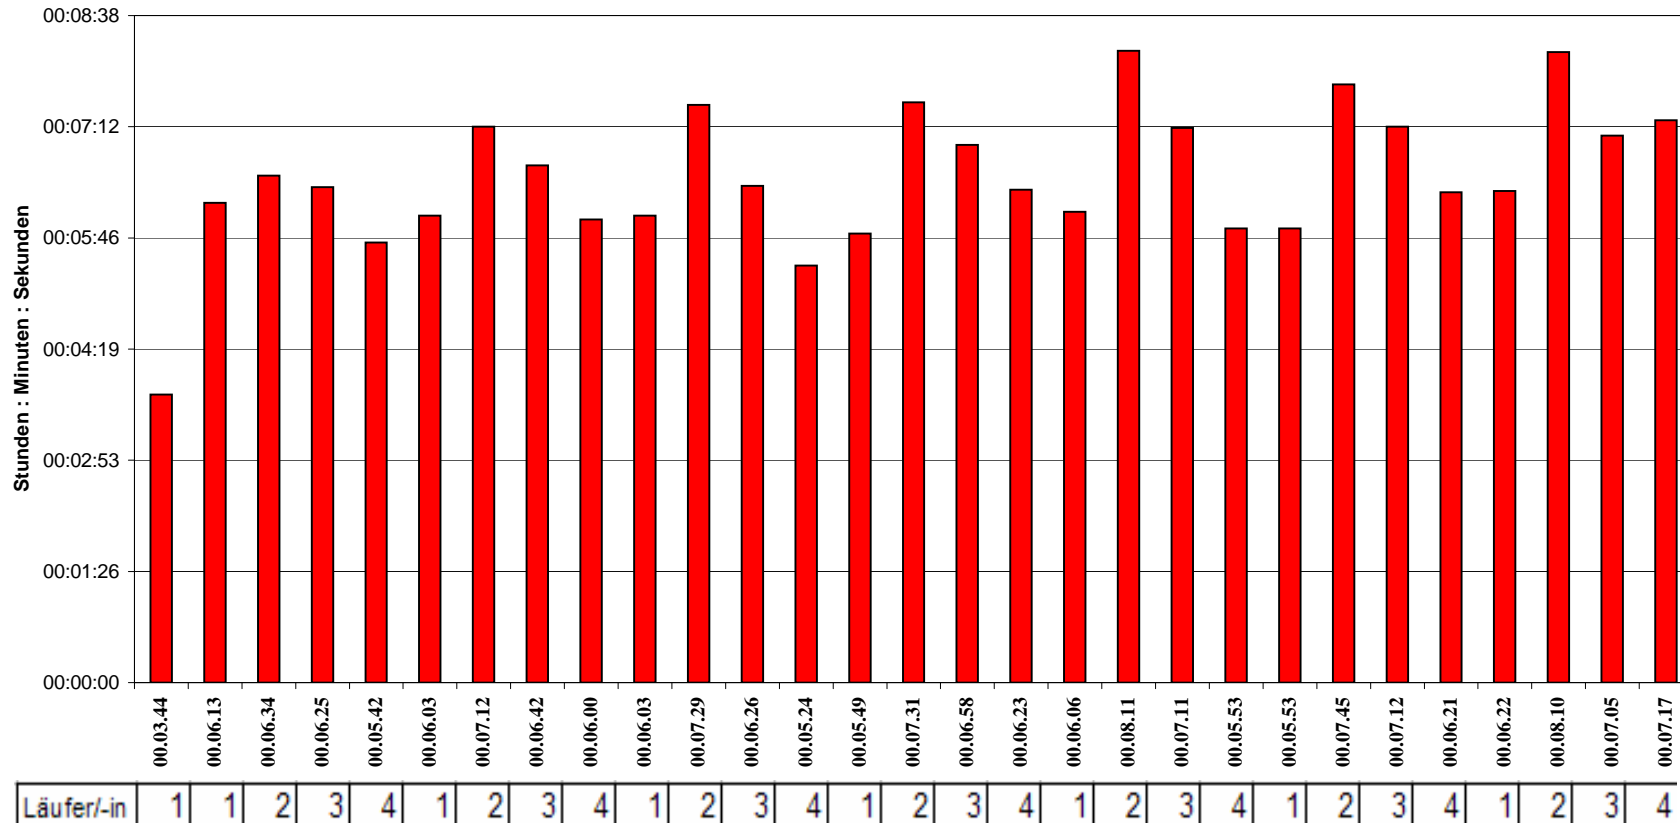

### Ergebnis von jeder Laufrunde

Zeittabelle

Übersicht