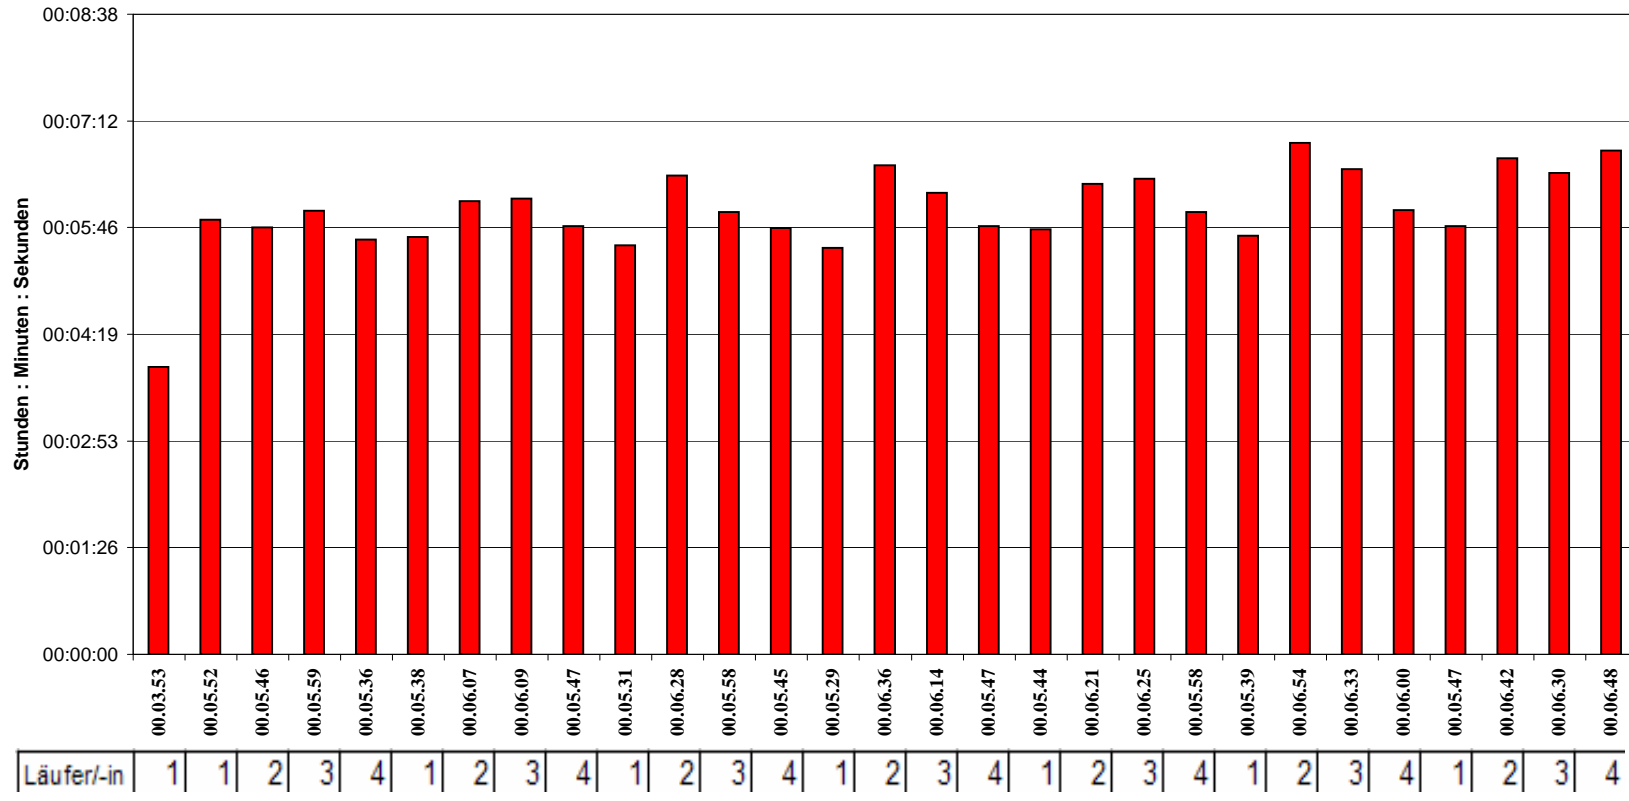

19. Uelversheimer Weincup 2011

LT Weisenheim am Berg I

MHK

Gründling

Jung

Zimmermann

Neblung

Start-Nr.

7

Gesamtzeit

2:53:56

Zeittabelle

Übersicht

Ergebnis von jeder Laufrunde

Marathon-Staffellauf