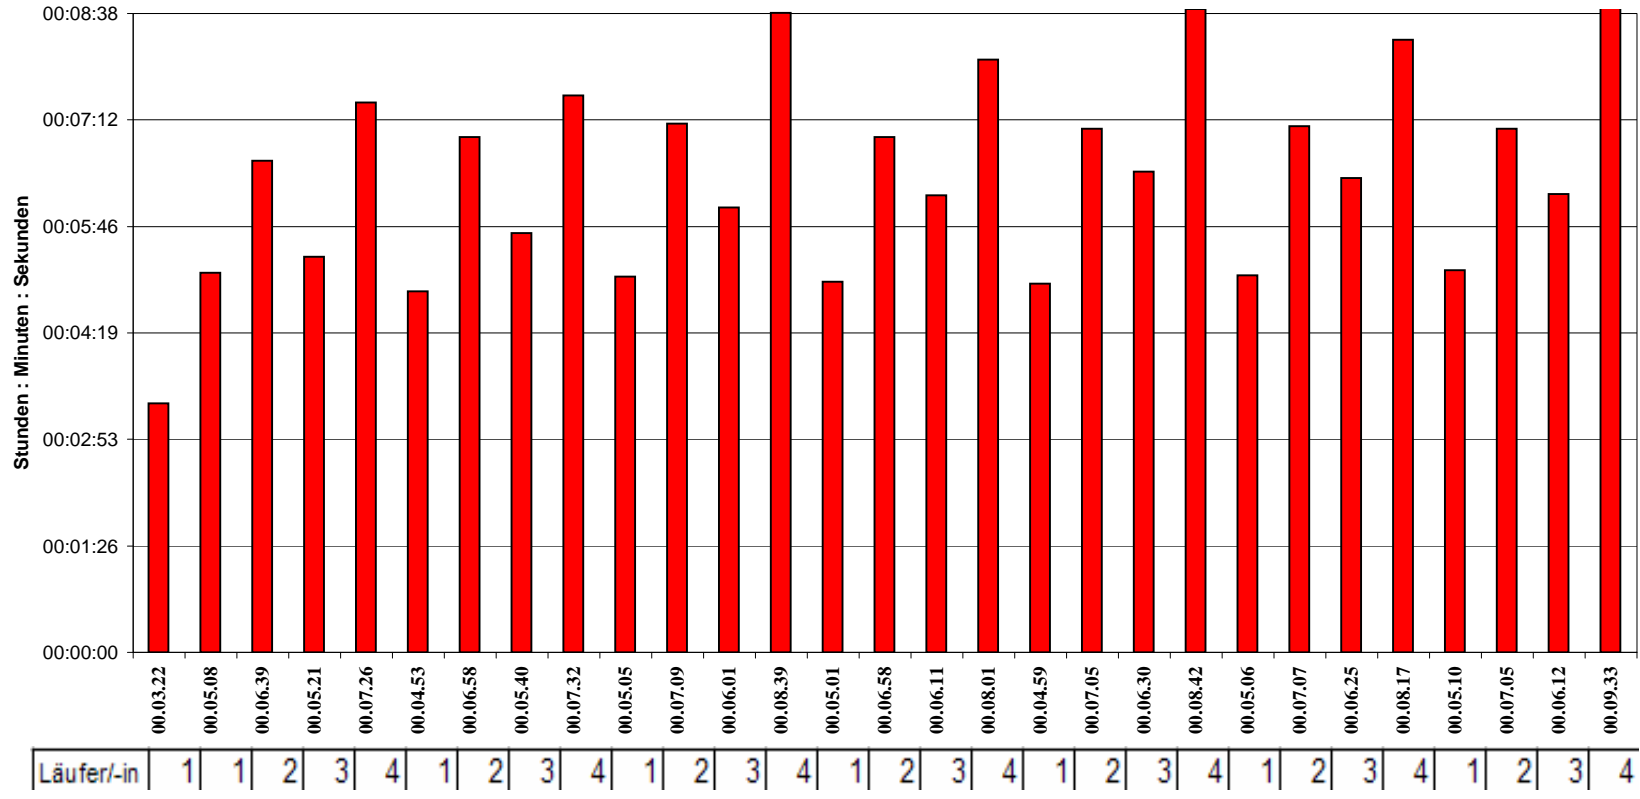

2

Gesamtzeit

3:08:15

**Zeittabelle**

**Übersicht**

Ergebnis von jeder Laufrunde