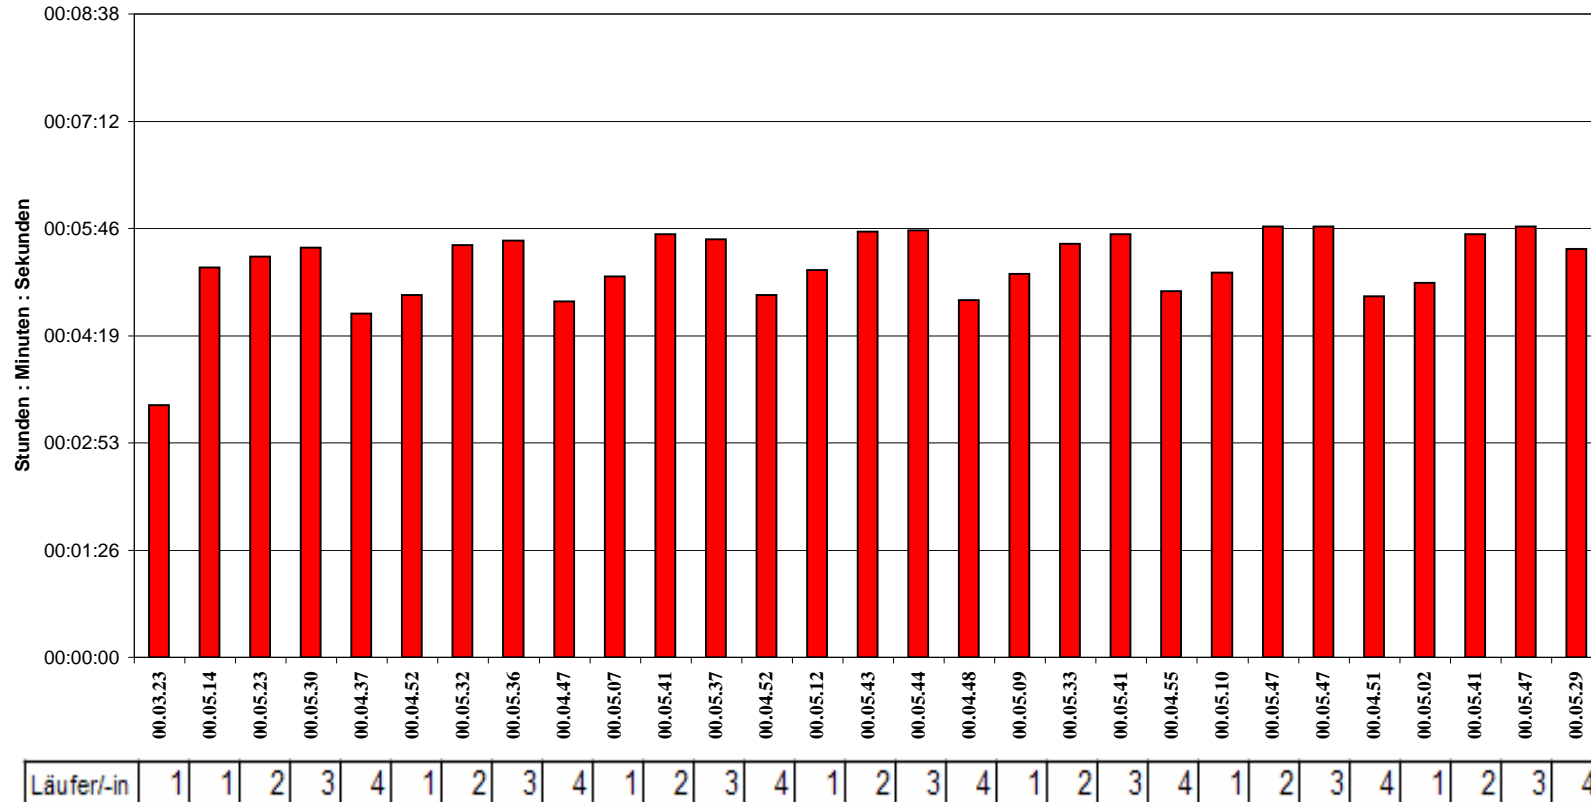

1

Gesamtzeit

2:32:30

**Zeittabelle**

**Übersicht**

Ergebnis von jeder Laufrunde