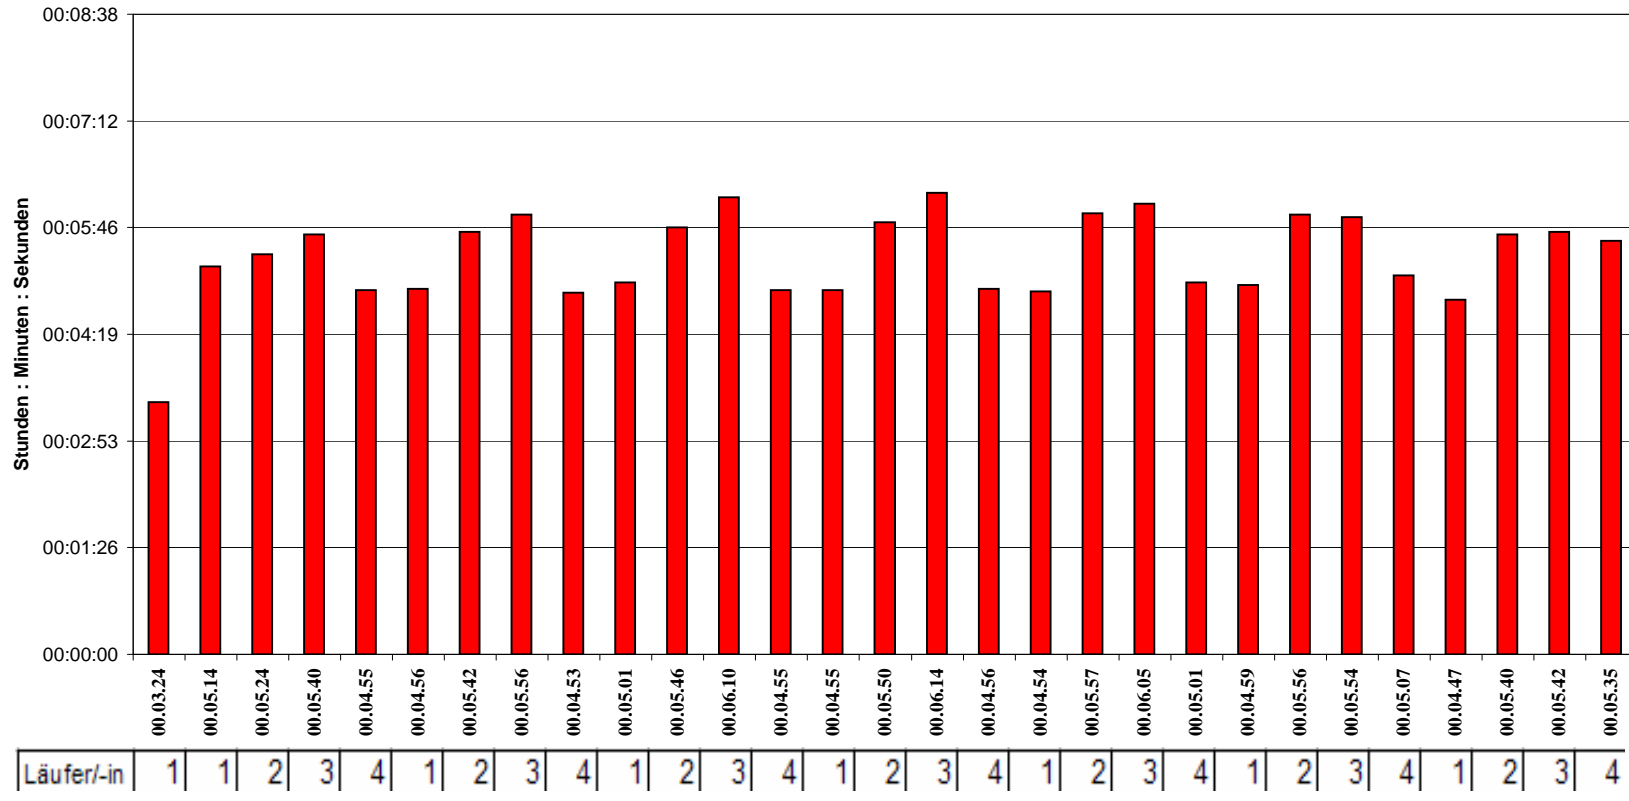

13

Gesamtzeit

2:35:28

Zeittabelle

Übersicht

### Ergebnis von jeder Laufrunde