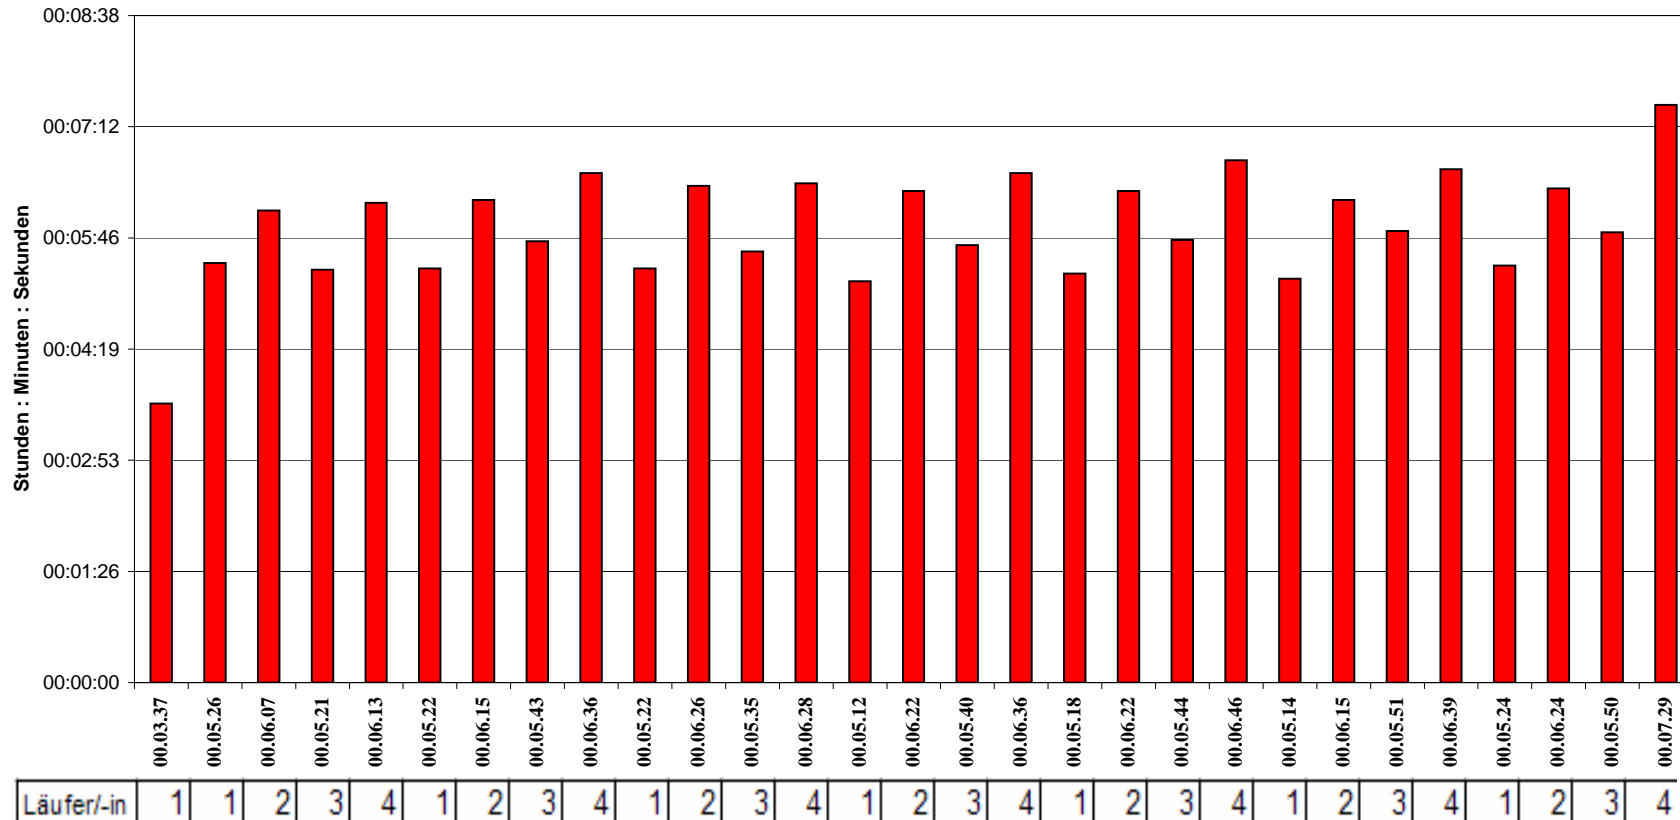

14

Gesamtzeit

2:51:37

### Ergebnis von jeder Laufrunde

Zeittabelle

Übersicht