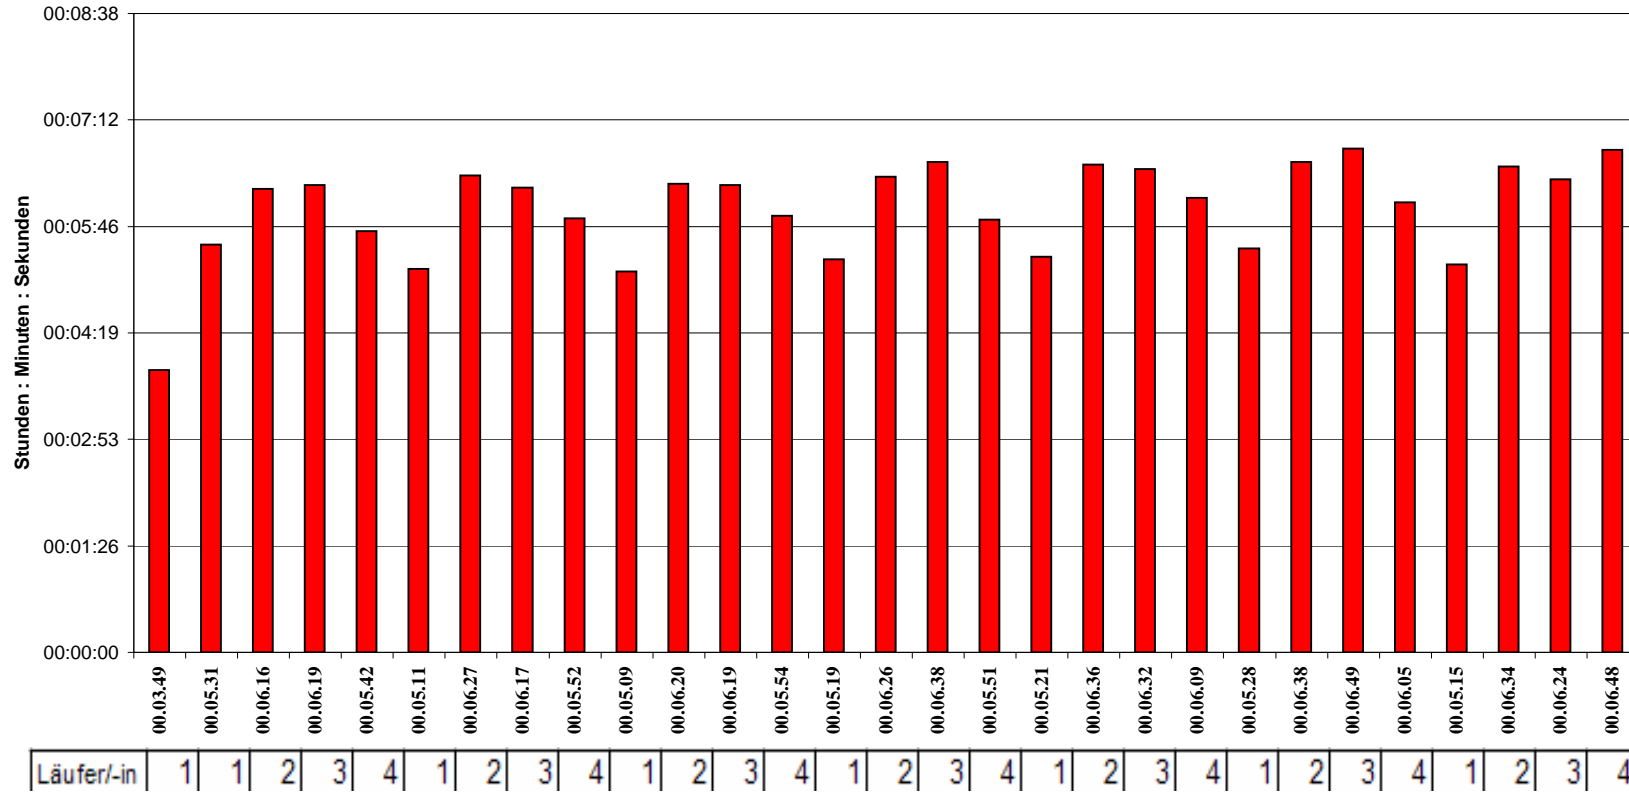

3

Gesamtzeit

2:53:59

[Zeittabelle](#)

[Übersicht](#)

Ergebnis von jeder Laufrunde